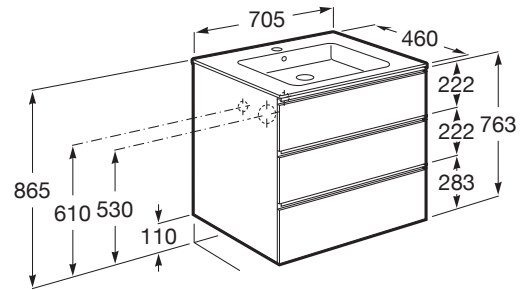

THE GAP

Unik (mueble base de tres cajones y lavabo central)

MEDIDAS

Longitud	705 mm
Anchura	460 mm
Altura	763 mm

COLORES Y ACABADOS

PVPR (IVA INCLUIDO)

613,47 €

DIBUJOS TÉCNICOS

CARACTERÍSTICAS

UNIK - Conjunto de mueble base de tres cajones y lavabo en posición central. No incluye patas ni grifería.

Forma lavabo: Cuadrado

Instalación de la grifería: En el lavabo

Lavabo / Agujeros para grifería: 1 Agujero en el centro

Lavabo / Posición de la repisa: A ambos lados

Lavabo / Repisa integrada

Material / Lavabo: Porcelana

Material / Mueble base: Tablero de partículas

Medidas / Lavabo y mueble / Altura (mm): 763

Medidas / Lavabo y mueble / Anchura (mm): 460

Medidas / Lavabo y mueble / Longitud (mm): 705

Mueble base / Combinación de puertas y cajones: 3 Cajones

Mueble base / Estructura: Cajones

Mueble base / Separadores internos

Mueble base / Sistema de apertura y cierre: Cajones con cierre amortiguado